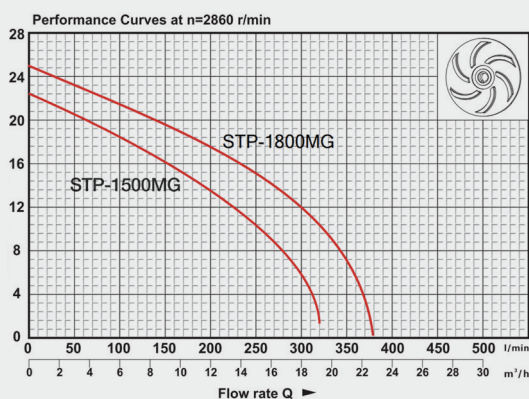

Knivpumper

STP-1500MG [STP-1500MG]

STP-1800MG [STP-1800MG]

Særdeles stærke knivpumper bygget op med støbejerns pumpehus og rustfri stål motorhus.

Leveres i 230V. Pumperne er forsynet med svømmeafbryder for start/stop. Sikring slår automatisk til igen.

Med cutterfunktionen er model velegnet til pumpning af sort spildevand.

STP serien er forsynet med termosikring som slår fra, hvis pumpen bliver for varm.

MODEL	STP-1500MG	STP-1800MG
Staring varenr.	STP-1500MG	STP-1800MG
DB nr.	2389218	2389231
VVS nr.	391497715	391497718
Udløb (mm)	50	
Spænding (gV)	230	
Hz	50	
Motorydelse kW	1,5	1,8
Max løftehøjde (m)	18	21,6
Max kapacitet (L./Min.)	300	360
Vægt (kg)	28,5	37,6