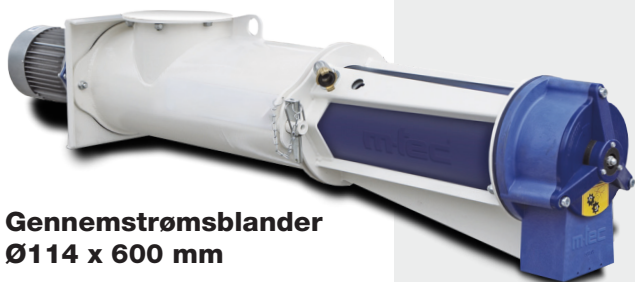

**OBS: ALLE
SILO-LØSNINGER
FRA STARING KAN
TILPASSES
SPECIELLE BEHOV
OG ØNSKER!**