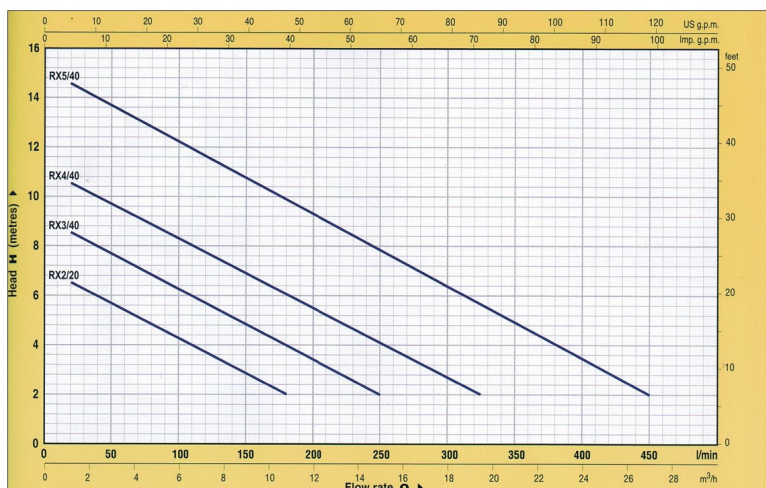

Løbehjulspassage fra 20-40 mm.

Rx Vortex har en max løftehøjde på til 14,5 m.

Max kapacitet op til 450 l/min.

Pumpekurve

Tekniske data:

Type	RXm 2/20	RX 2/20	RXm 3/40	RX 3/40	RXm4/40	RX 4/40	RXm5/40	RX 5/40
DB nr.	1487435	-	-	-	-	-	-	-
VVS nr.	391490210	-	-	-	391490411	391491411	391490421	391491421
Udløb (mm)	31,5	31,5	38	38	38	38	38	38
Spænding (gV)	230	400	230	400	230	400	230	400
Hz	50	50	50	50	50	50	50	50
Motorydelse kW	0,37	0,37	0,55	0,55	0,75	0,75	1,1	1,1
Motorydelse Hk	0,50	0,50	0,75	0,75	1,0	1,0	1,5	1,5
Max løftehøjde (m)	6,5	6,5	8,5	8,5	10,5	10,5	14,5	14,5
Max kapacitet	180	180	250	250	325	325	450	450
Vægt (kg)	6,0	6,0	8,0	8,0	13,0	13,0	14,0	14,0
Kabellængde (m)	10	10	10	10	10	10	10	10

Løbehjulspassage fra 20-40 mm.

Rx Vortex har en max løftehøjde på til 14,5 m.

Max kapacitet op til 450 l/min.

Pumpekurve

Tekniske data:

Type	RXM 2-20
DB nr.	1597478
VVS nr.	391490510
Udløb (mm)	31,5
Spænding (gV)	230
Hz	50
Motorydelse kW	0,37
Motorydelse Hk	0,50
Max løftehøjde (m)	6,5
Max kapacitet	180
Vægt (kg)	9,6
Kabellængde (m)	10