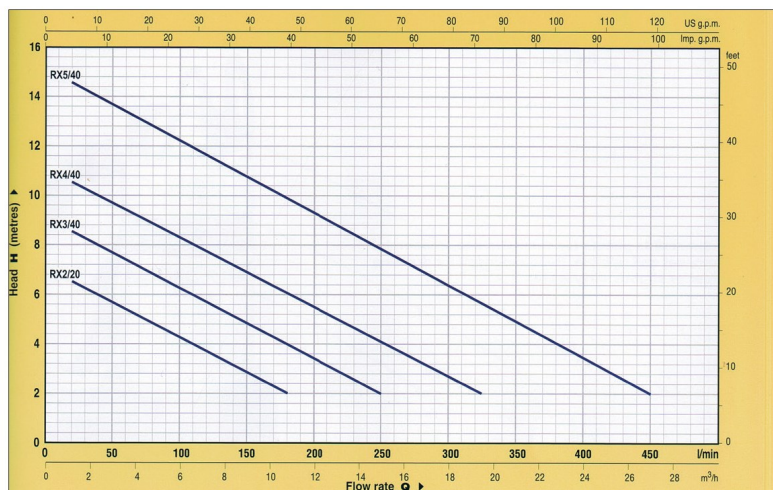

RX VORTEX-SERIEN

Rx Vortex pumper er en pumpe serie i rustfritål, AISI 304.

Da pumpen er med vortex rustfri løbehjul, er denne serie meget velegnet til væsker med urenheder.

Serien er endvidere forsynet med mekanisk akseltætning. Dette gør den til en meget driftssikker pumpe.

Løbehjulspassage fra 20-40 mm.

Rx Vortex har en max løftehøjde på til 14,5 m.

Max kapacitet op til 450 l/min.

Pumpekurve

Tekniske data:

Type	RXm 2/20	RX 2/20	RXm 3/40	RX 3/40	RXm4/40	RX 4/40	RXm5/40	RX 5/40
DB nr.	1487435	-	-	-	-	-	-	-
VVS nr.	391490210	-	-	-	391490411	391491411	391490421	391491421
Udløb (mm)	31,5	31,5	38	38	38	38	38	38
Spænding (gV)	230	400	230	400	230	400	230	400
Hz	50	50	50	50	50	50	50	50
Motorydelse kW	0,37	0,37	0,55	0,55	0,75	0,75	1,1	1,1
Motorydelse Hk	0,50	0,50	0,75	0,75	1,0	1,0	1,5	1,5
Max løftehøjde (m)	6,5	6,5	8,5	8,5	10,5	10,5	14,5	14,5
Max kapacitet	180	180	250	250	325	325	450	450
Vægt (kg)	6,0	6,0	8,0	8,0	13,0	13,0	14,0	14,0
Kabellængde (m)	10	10	10	10	10	10	10	10

Løbehjulspassage fra 20-40 mm.

Rx Vortex har en max løftehøjde på til 14,5 m.

Max kapacitet op til 450 l/min.

Pumpekurve

Tekniske data:

Type	RXM 2-20
DB nr.	1597478
VVS nr.	391490510
Udløb (mm)	31,5
Spænding (gV)	230
Hz	50
Motorydelse kW	0,37
Motorydelse Hk	0,50
Max løftehøjde (m)	6,5
Max kapacitet	180
Vægt (kg)	9,6
Kabellængde (m)	10